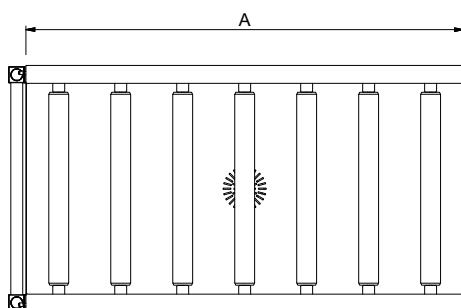

Constructie

- Rollenbanen kunnen optioneel voorzien worden van een eindplaat, een eindschakelaar, korven geleiderrekken, een bodemschap of een bodemrooster.
- De roestvrijstalen stelpoten zijn +50/-50 mm in hoogte verstelbaar, voor de juiste hoogte instelling ten opzichte van de afwasmachine.
- Gelaste solide flensen voor een sterke verbinding van de units.
- Standaard geleverd met één pootstel.
- Het extra leverbare zelfdragende bodemschap maakt een draagframe overbodig.
- De lebak is van 1,2 mm dik roestvrijstaal AISI304.
- Poten van 40x40 mm roestvrijstaal AISI304.
- De schuin aflopende bodem van de tafel maakt een snelle waterafvoer mogelijk.
- Alle oppervlakken zijn glad en gepolijst uitgevoerd.
- De kunststof rollen zijn eenvoudig te verwijderen voor schoonmaken.

Duurzaamheid

- De rollenbanen met lange rollen zijn leverbaar met een lengte van 600 mm en vanaf 1100 mm olopend met 100 mm tot 2600 mm.

Goedkeuring

Front aanzicht

Zij aanzicht

D = Afvoer

Boven aanzicht

Water

Afvoer aansluiting
863031 (HSLRC18) 1"1/2

Algemene gegevens

Externe afmetingen, lengte 1800 mm
 Externe afmetingen, breedte 620 mm
 Externe afmetingen, hoogte 910 mm
 Gewicht, netto 25 kg
 Hoogte verstelling 50/50 mm
 Lekbak materiaal Roestvrijstaal 1.4301 (AISI304)
 Type rollers Lang