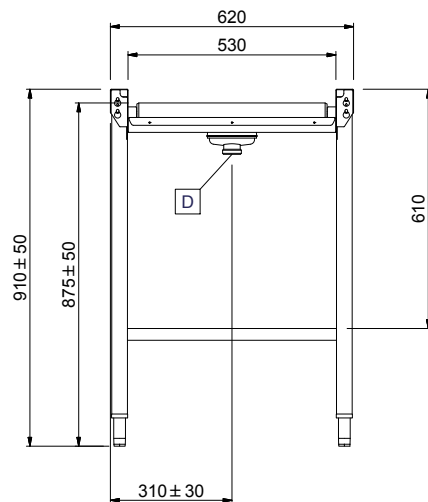

Constructie

- Rollenbanen kunnen optioneel voorzien worden van een eindplaat, een eindschakelaar, korven geleiderrekken, een bodemschap of een bodemrooster.
- De roestvrijstalen stelpoten zijn +50/-50 mm in hoogte verstelbaar, voor de juiste hoogte instelling ten opzichte van de afwasmachine.
- Gelaste solide flensen voor een sterke verbinding van de units.
- Standaard geleverd met één pootstel.
- Het extra leverbare zelfdragende bodemschap maakt een draagframe overbodig.
- De lebak is van 1,2 mm dik roestvrijstaal AISI304.
- Poten van 40x40 mm roestvrijstaal AISI304.
- De schuin aflopende bodem van de tafel maakt een snelle waterafvoer mogelijk.
- Alle oppervlakken zijn glad en gepolijst uitgevoerd.
- De kunststof rollen zijn eenvoudig te verwijderen voor schoonmaken.

Duurzaamheid

- De rollenbanen met lange rollen zijn leverbaar met een lengte van 600 mm en vanaf 1100 mm olopend met 100 mm tot 2600 mm.

Goedkeuring

Front aanzicht

Zij aanzicht

D = Afvoer

Boven aanzicht

Water

Afvoer aansluiting
863031 (HSLRC18) 1"1/2

Algemene gegevens

Externe afmetingen, lengte 1800 mm
 Externe afmetingen, breedte 620 mm
 Externe afmetingen, hoogte 910 mm
 Gewicht, netto 25 kg
 Hoogte verstelling 50/50 mm
 Lekbak materiaal Roestvrijstaal 1.4301 (AISI304)
 Type rollers Lang