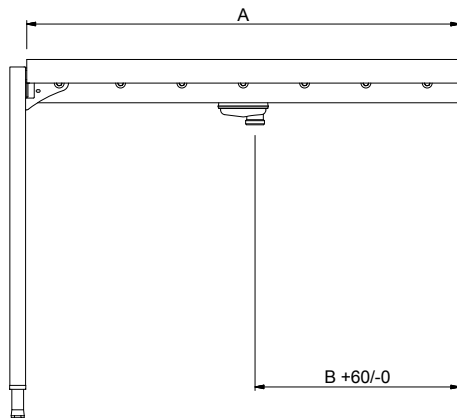

Front aanzicht